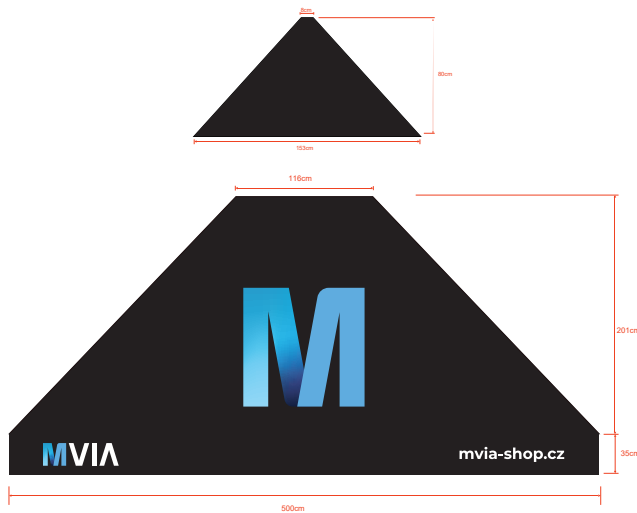

Double roof

Name	
Qty	
Size	
Frame	PE 141 frame
Color	
Print	
Material	
Date	